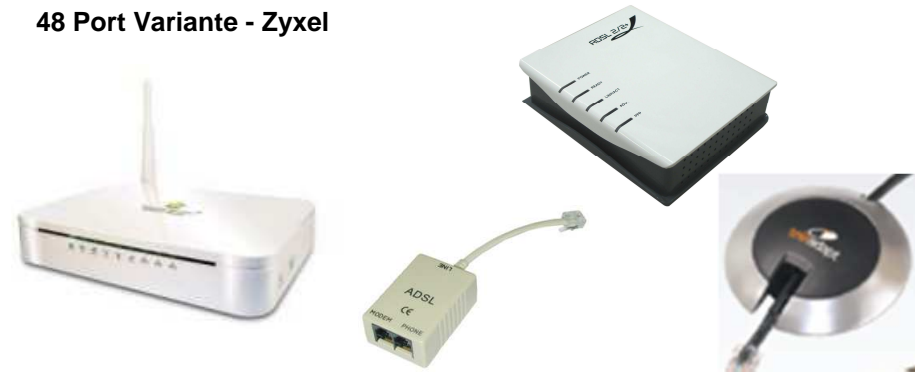

Diese Technik ist ideal für den Internet High Speed Zugang, jeder Teilnehmer hat seine eigene dedizierte Bandbreite, welche für alle multimedialen Dienste geeignet ist. Reichweite bis max. 6000 Meter

Auf Teilnehmerseite erfolgt die Anschaltung über verschiedene speziell ausgewählte Modems/Geräte, schnurgebunden und/oder per WLAN, Die Channelsuche im WLAN ist immer automatisch, somit ist nicht zwingend eine WLAN Messung für Gastnetze erforderlichlich.

48 Port Variante – Eo Link

48 Port Variante - Zyxel

netopsiesurf.....auf Telefonkabel

VDSL₂ ?

Wie das ADSL₂₊ System funktioniert diese VDSL_{1/2} Technik ebenfalls auf analogen Telefonschnittstellen aller TK Hersteller.