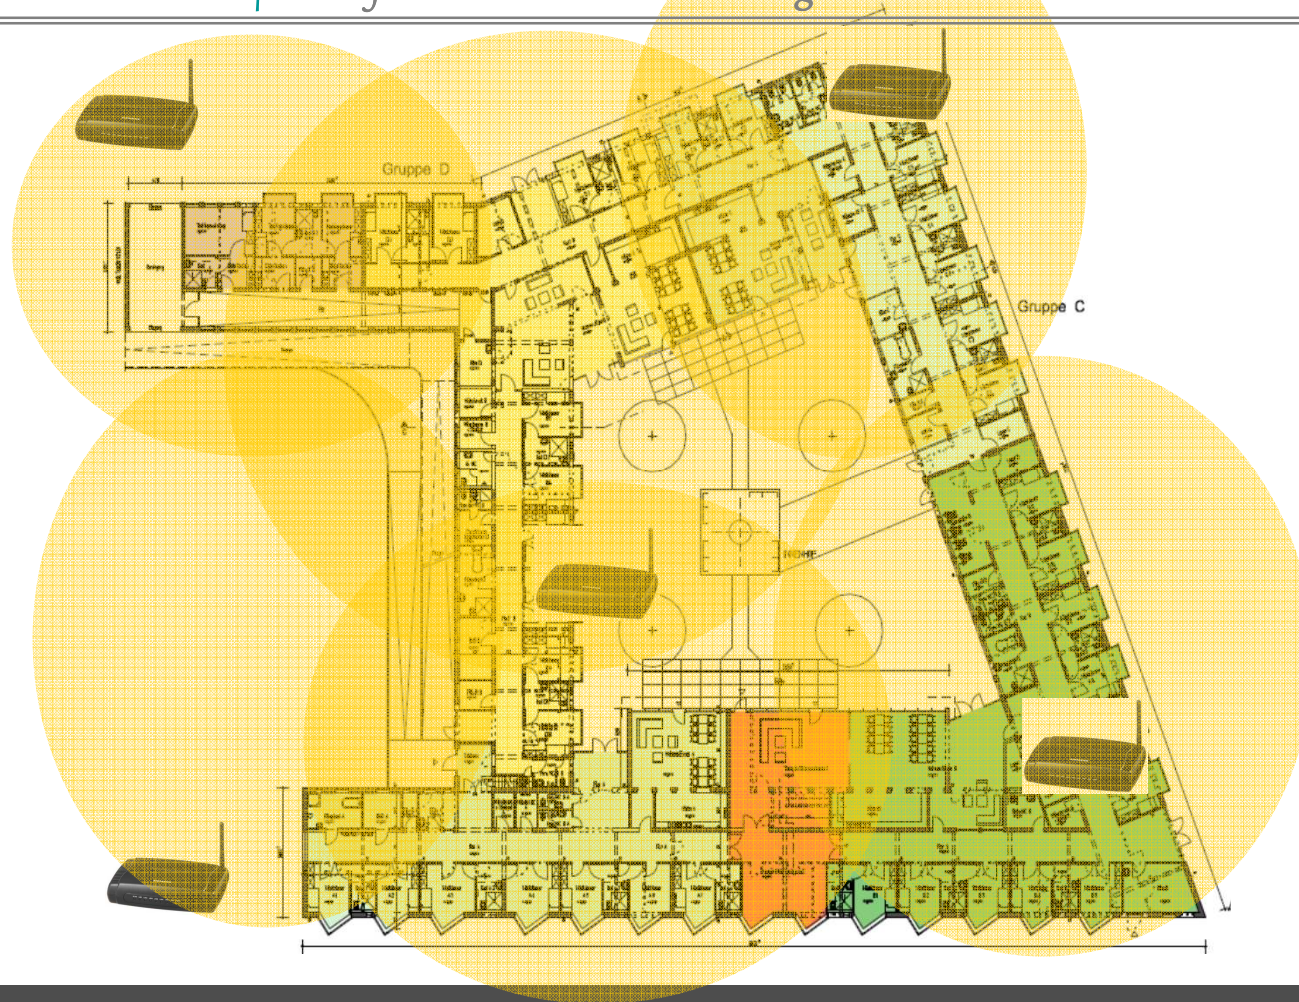

netopsiesurf.....W-LAN Ausleuchtung über DSL