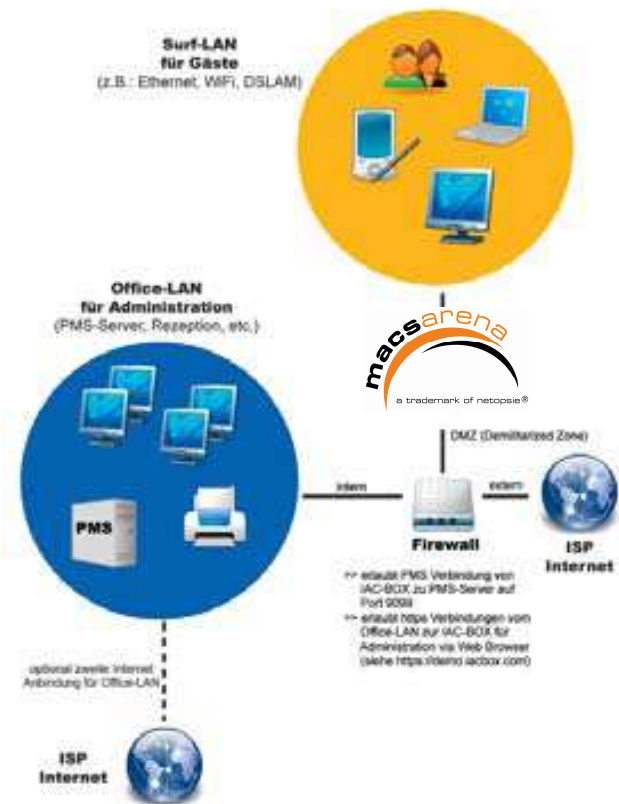

netopsiesurf..... macsarena

macsarena kombiniert alle Infrastrukturen unter einem Dach und ermöglicht eine einheitliche Authentifizierung :

- *vorhandene xDSL Lösungen
- *vorhandene KAT Strukturen
- *vorhandene (eigene) WLAN Netzwerke

Zu einem GästeLAN. Bedienung und Leistung verhält sich immer gleich. Zudem unterstützt macsarena ein „Inhouse Rooming “ über die unterschiedlichsten Infrastrukturen.

Permanentes Updatekonzept!