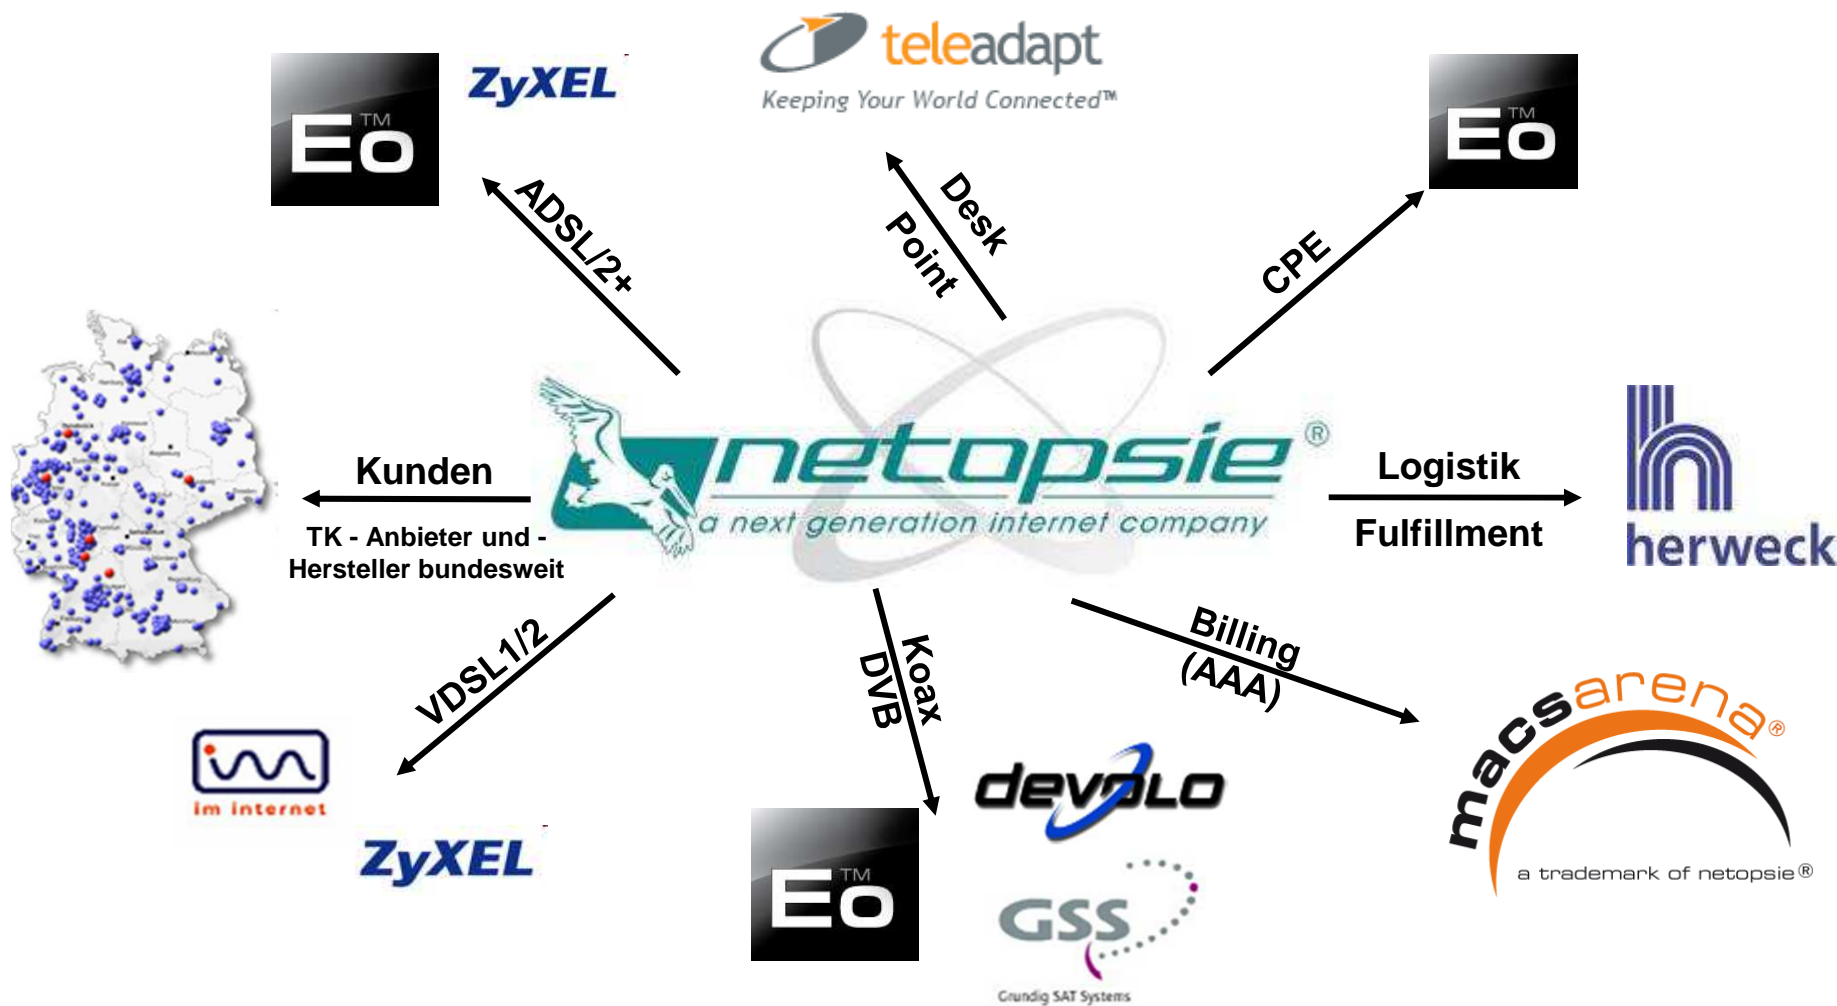

Unternehmensstrategie:

Zusammenführung von weltweiten Standardprodukten zu pragmatischen und wirtschaftlichen Gesamtkonzepten

Referenzen

- ca. 500 Installationen in D/GB/CH
- davon ca. 80 Krankenhäuser
- ca. 70 Altenheime/Residenzen

Auszug Projekte:

- Robinson Clubs der TUI
- Augustinum Kette
- Hotel Hafen Hamburg
- Steigenberger Treudelberg Hamburg
- Park Inn
- viele Best Western Locations
- Hotel LingBao /Phantasialand

Partnerstruktur

Portfolio

- ADSL 2+ Lösungen von Zyxel
- VDSL 1/2 Lösungen von Zyxel
- WLAN Business Lösungen von Zyxel
- Digital Signage
- IP- / HDTV / SAT TV mit Blankom
- Devolo dLAN – Internet via Koaxialverkabelungen / Fernsehanlagen
- IP Streaming z.B. in Kliniken und Hotels
- Teleadapt - Gästeübergabepunkte für Internet-Audio-Video Access
- Online & Mobil Business (In- und Outstore Webradio / interaktive Streaming)